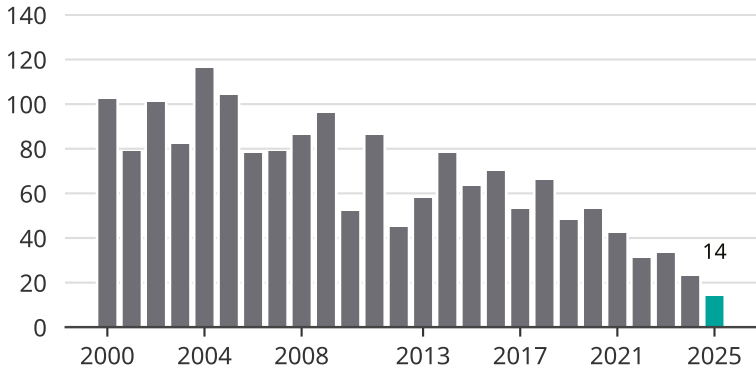

Cykelstöder i Åstorp 2000-2025

Källa: Brå. Observera att 2025 års siffror fortfarande är preliminära.