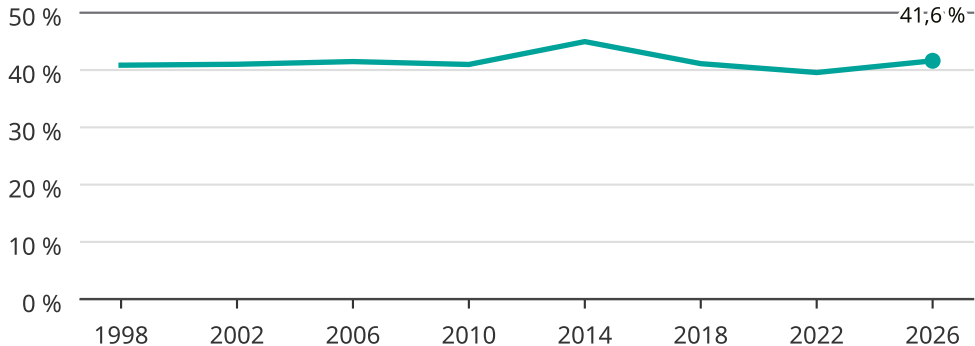

Kvinnor som kandiderar

Andel per val till kommunfullmäktige i Norrtälje

Källa: SCB/Valmyndigheten. För 2026 gäller det anmälda kandidater 2026-06-15.