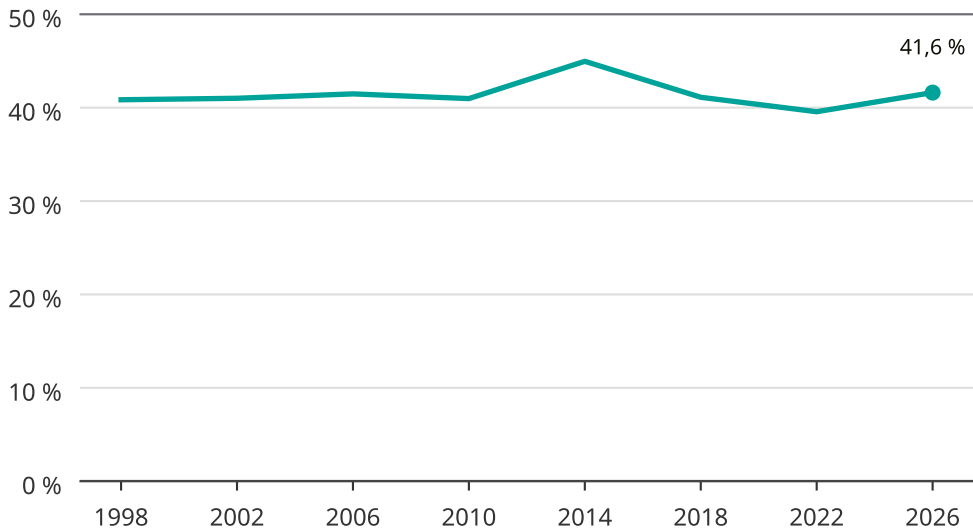

Kvinnor som kandiderar

Andel per val till kommunfullmäktige i Norrtälje

Källa: SCB/Valmyndigheten. För 2026 gäller det anmälda kandidater 2026-06-15.