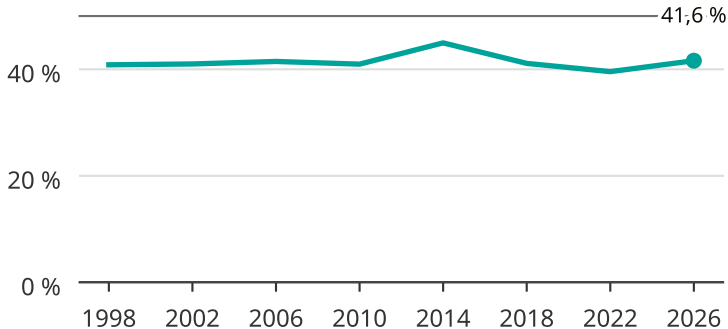

# Kvinnor som kandiderar

Andel per val till kommunfullmäktige i Norrtälje

Källa: SCB/Valmyndigheten. För 2026 gäller det anmälda kandidater 2026-06-15.