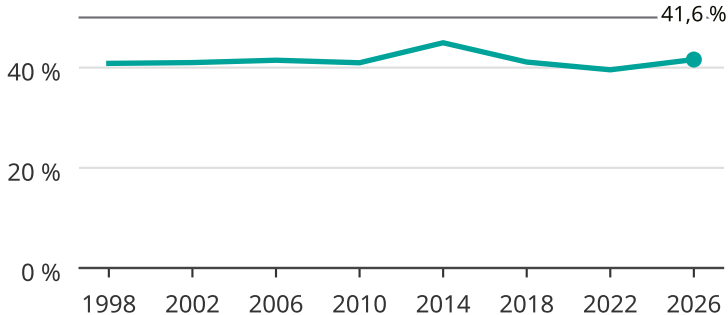

# Kvinnor som kandiderar

Andel per val till kommunfullmäktige i Norrtälje

Källa: SCB/Valmyndigheten. För 2026 gäller det anmälda kandidater  
2026-06-15.