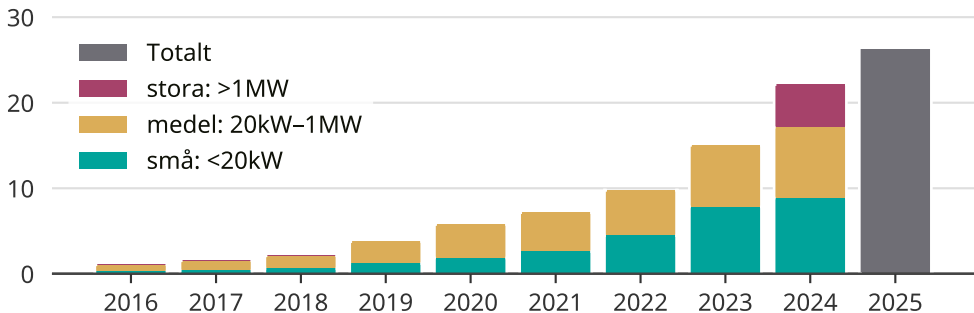

Så ökar solcellsinstallationerna i Mjölby kommun

Totalt installerad effekt per storleksklass.

Saknade staplar kan bero på statistiksekretess.