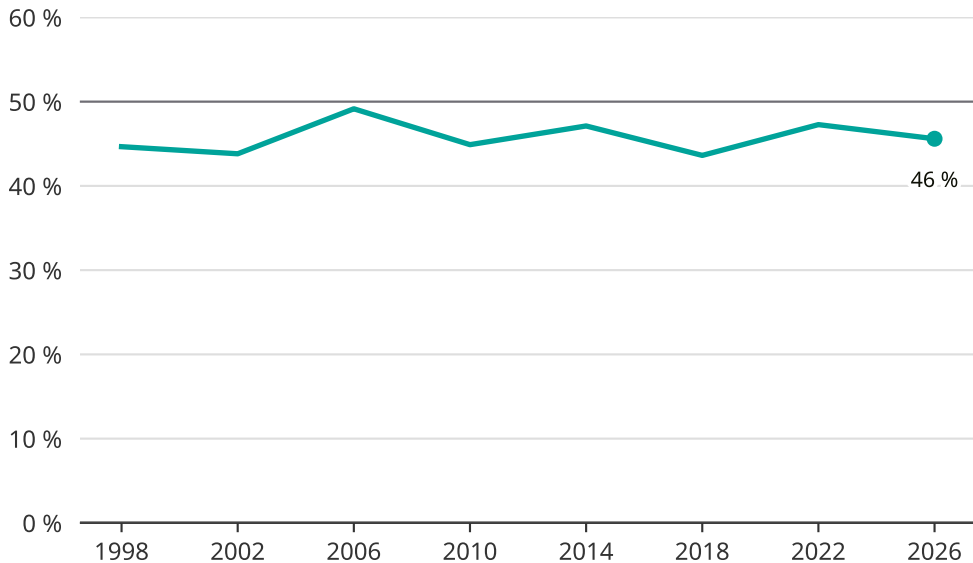

Kvinnor som kandiderar

Andel per val till regionfullmäktige i Västernorrland

Källa: SCB/Valmyndigheten. För 2026 gäller det anmälda kandidater 2026-04-10.