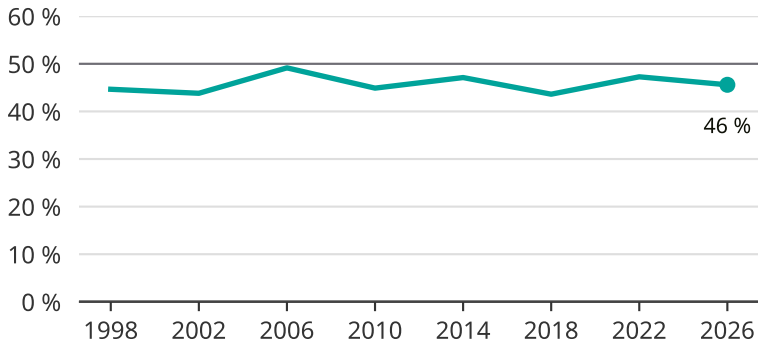

# Kvinnor som kandiderar

Andel per val till regionfullmäktige i Västernorrland

Källa: SCB/Valmyndigheten. För 2026 gäller det anmälda kandidater 2026-04-10.