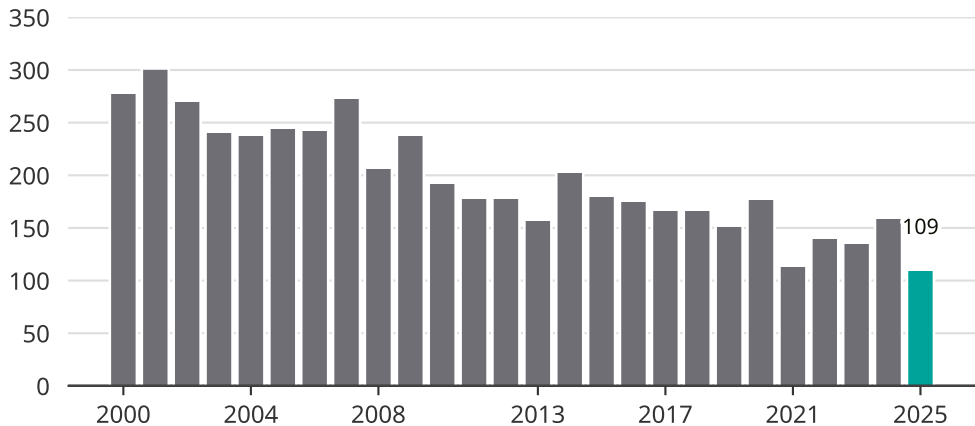

Cykelstöder i Ljungby 2000–2025

Källa: Brå. Observera att 2025 års siffror fortfarande är preliminära.