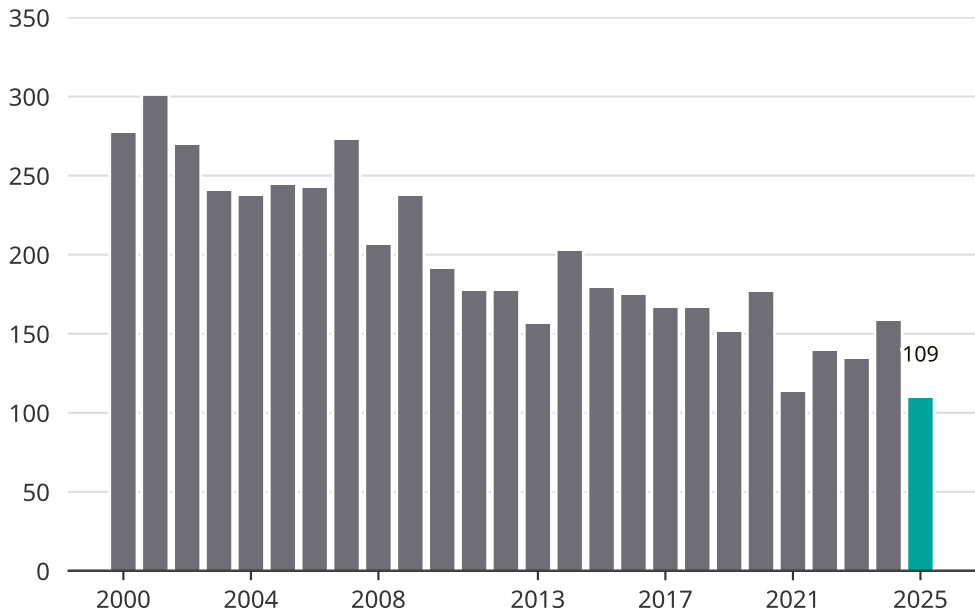

Cykelstöder i Ljungby 2000–2025

Källa: Brå. Observera att 2025 års siffror fortfarande är preliminära.