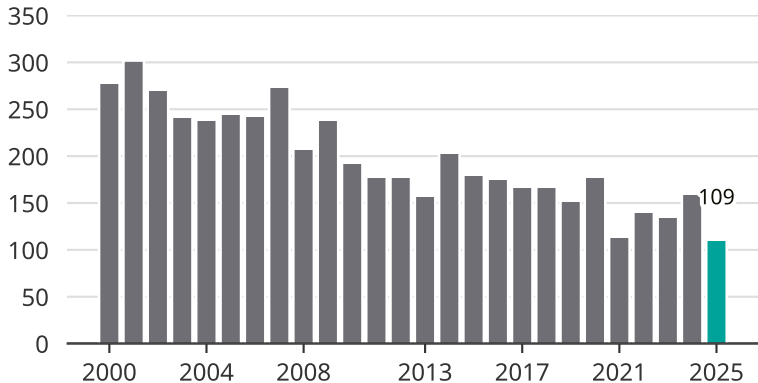

# Cykelstöder i Ljungby 2000–2025

Källa: Brå. Observera att 2025 års siffror fortfarande är preliminära.