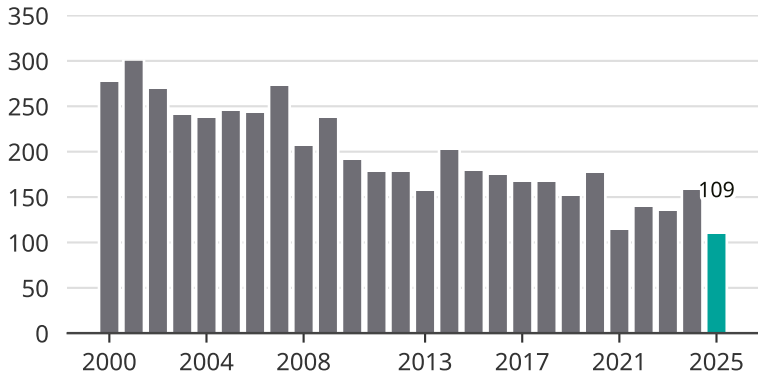

Cykelstöder i Ljungby 2000–2025

Källa: Brå. Observera att 2025 års siffror fortfarande är preliminära.