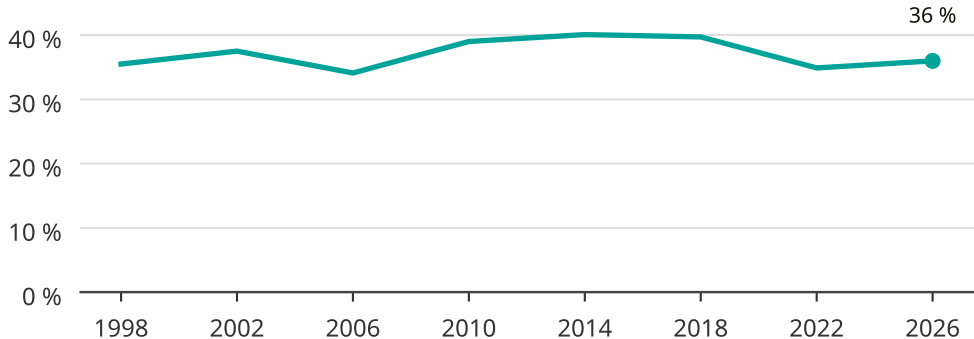

# Kvinnor som kandiderar

Andel per val till kommunfullmäktige i Hässleholm

Källa: SCB/Valmyndigheten. För 2026 gäller det anmälda kandidater 2026-06-15.