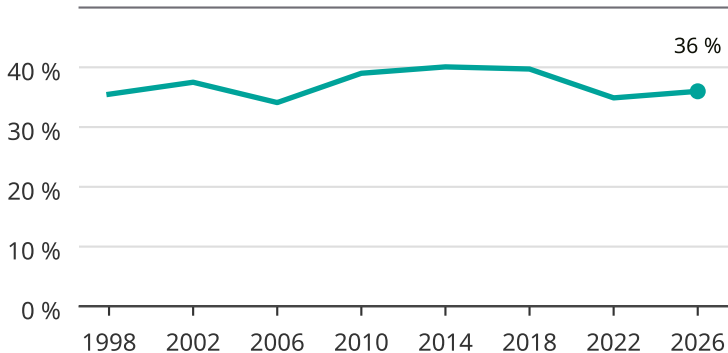

Kvinnor som kandiderar

Andel per val till kommunfullmäktige i Hässleholm

Källa: SCB/Valmyndigheten. För 2026 gäller det anmälda kandidater 2026-06-15.