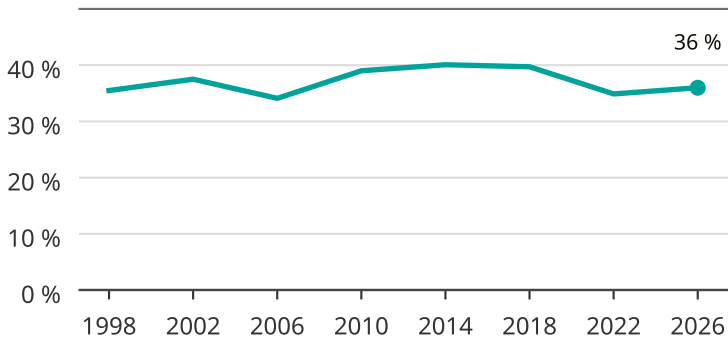

# Kvinnor som kandiderar

Andel per val till kommunfullmäktige i Hässleholm

Källa: SCB/Valmyndigheten. För 2026 gäller det anmälda kandidater  
2026-06-15.

Newsworthy