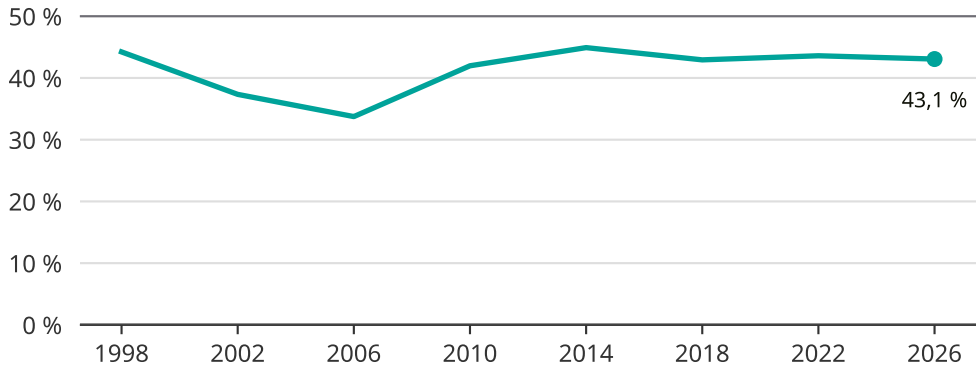

Kvinnor som kandiderar

Andel per val till kommunfullmäktige i Norrköping

Källa: SCB/Valmyndigheten. För 2026 gäller det anmälda kandidater 2026-05-07.