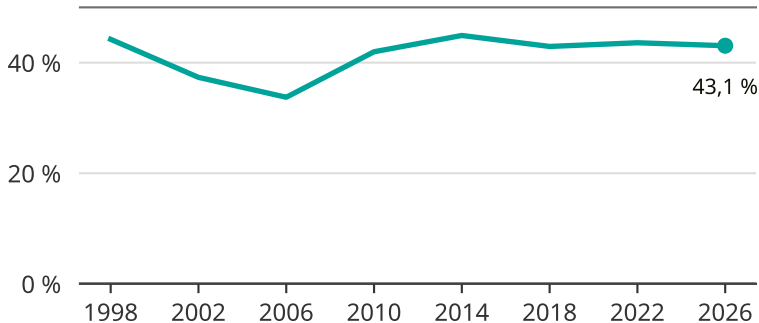

Kvinnor som kandiderar

Andel per val till kommunfullmäktige i Norrköping

Källa: SCB/Valmyndigheten. För 2026 gäller det anmälda kandidater 2026-05-07.

Newsworthy