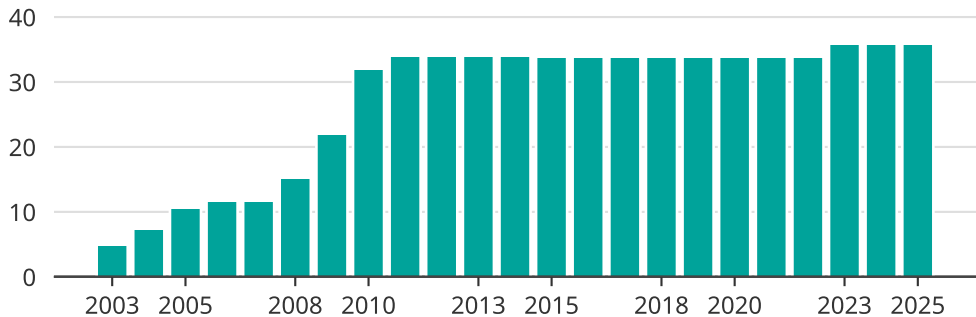

# Vindkraft i Götene kommun, år för år

Installerad vindkraft (maxeffekt, MW)

Saknade staplar kan bero på statistiksekretess.