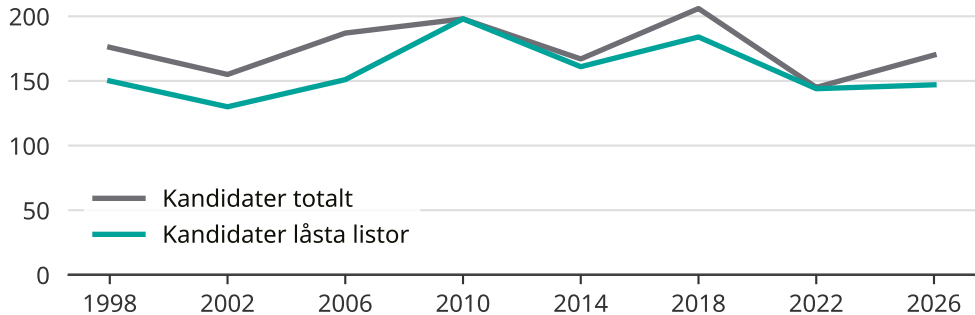

# Kandidater till kommunfullmäktige

Antal unika kandidater per val i Ljusdals kommun

Källa: SCB/Valmyndigheten. För 2026 gäller det anmälda kandidater 2026-05-07.