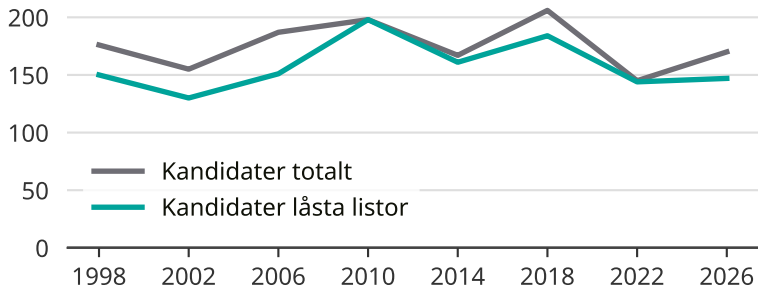

Kandidater till kommunfullmäktige

Antal unika kandidater per val i Ljusdals kommun

Källa: SCB/Valmyndigheten. För 2026 gäller det anmälda kandidater 2026-05-07.