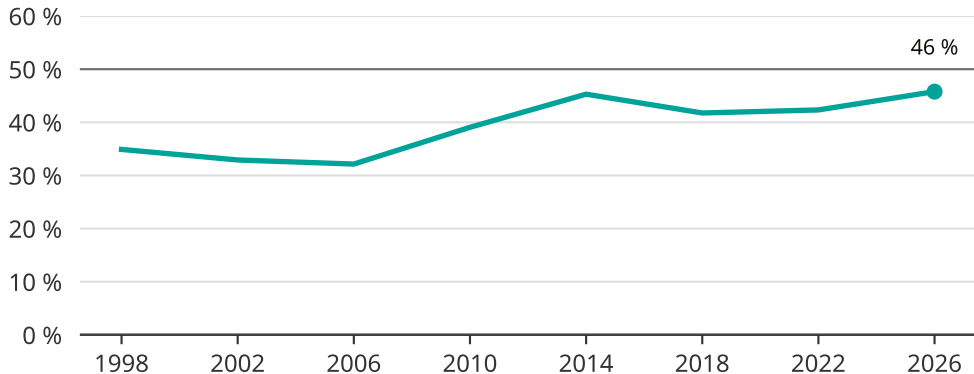

# Kvinnor som kandiderar

Andel per val till kommunfullmäktige i Tanum

Källa: SCB/Valmyndigheten. För 2026 gäller det anmälda kandidater 2026-04-10.