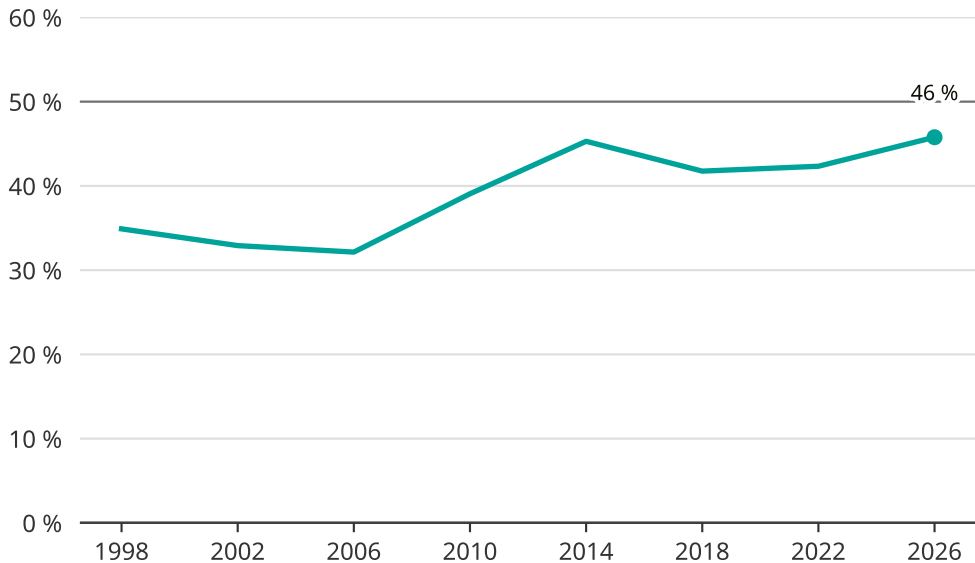

Kvinnor som kandiderar

Andel per val till kommunfullmäktige i Tanum

Källa: SCB/Valmyndigheten. För 2026 gäller det anmälda kandidater 2026-04-10.