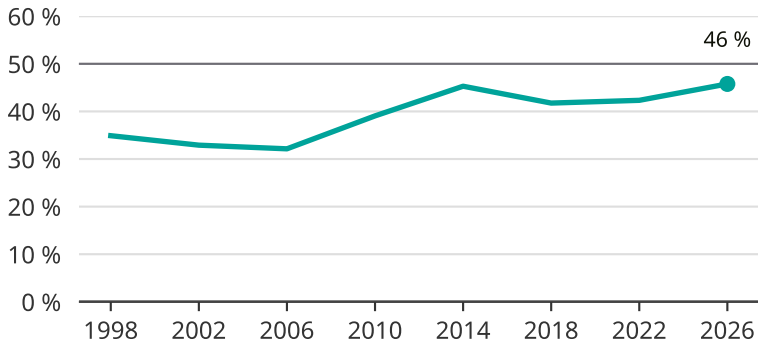

Kvinnor som kandiderar

Andel per val till kommunfullmäktige i Tanum

Källa: SCB/Valmyndigheten. För 2026 gäller det anmälda kandidater 2026-04-10.