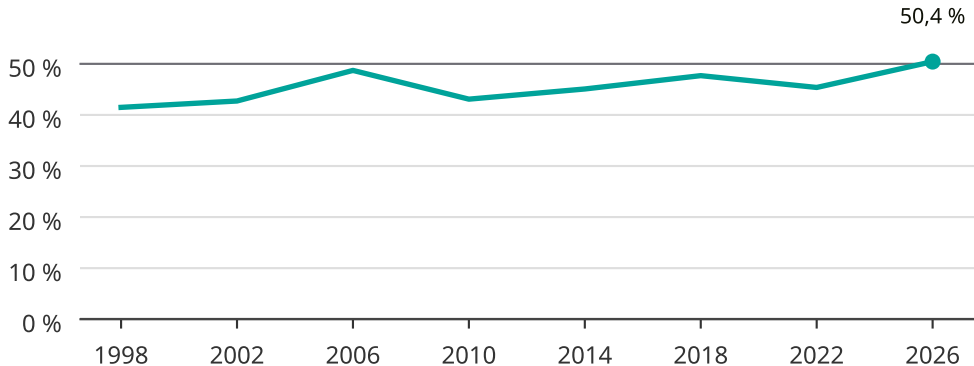

Kvinnor som kandiderar

Andel per val till kommunfullmäktige i Lilla Edet

Källa: SCB/Valmyndigheten. För 2026 gäller det anmälda kandidater 2026-06-15.