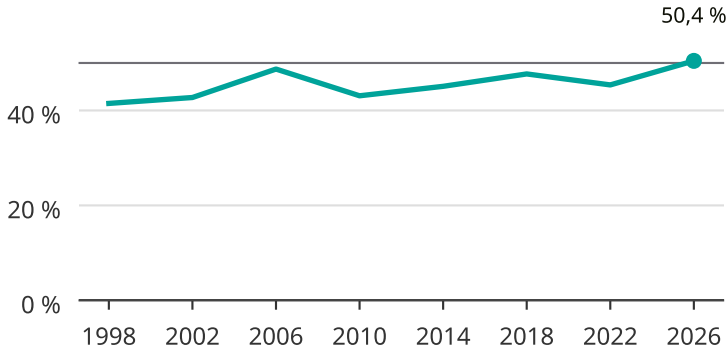

Kvinnor som kandiderar

Andel per val till kommunfullmäktige i Lilla Edet

Källa: SCB/Valmyndigheten. För 2026 gäller det anmälda kandidater 2026-06-15.