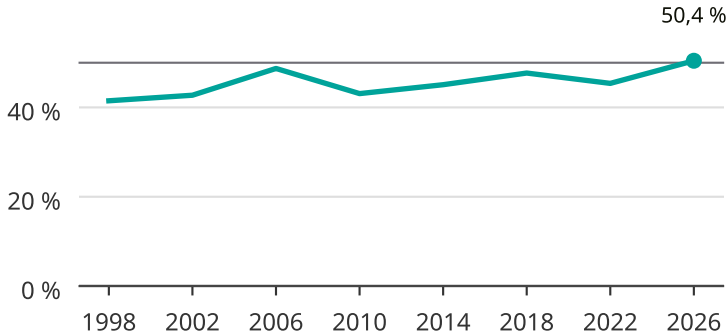

Kvinnor som kandiderar

Andel per val till kommunfullmäktige i Lilla Edet

Källa: SCB/Valmyndigheten. För 2026 gäller det anmälda kandidater
2026-06-15.

Newsworthy