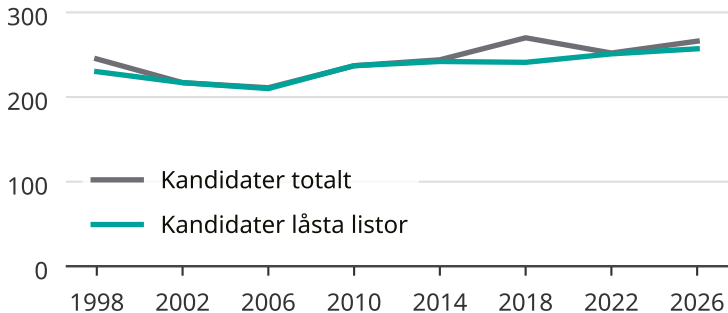

# Kandidater till kommunfullmäktige

Antal unika kandidater per val i Järfälla kommun

Källa: SCB/Valmyndigheten. För 2026 gäller det anmälda kandidater 2026-06-15.