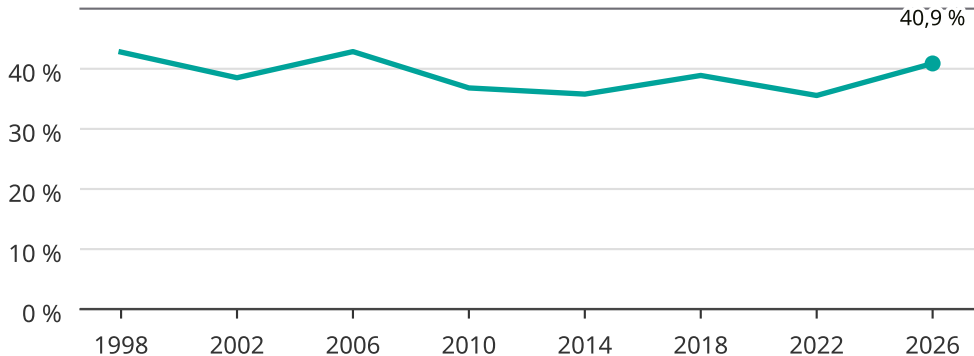

Kvinnor som kandiderar

Andel per val till kommunfullmäktige i Eslöv

Källa: SCB/Valmyndigheten. För 2026 gäller det anmälda kandidater 2026-06-15.