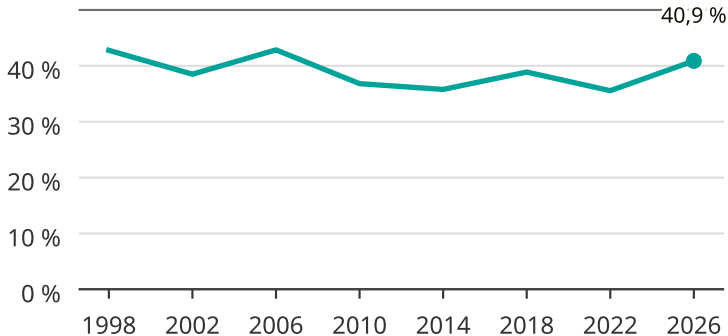

Kvinnor som kandiderar

Andel per val till kommunfullmäktige i Eslöv

Källa: SCB/Valmyndigheten. För 2026 gäller det anmälda kandidater 2026-06-15.

Newsworthy