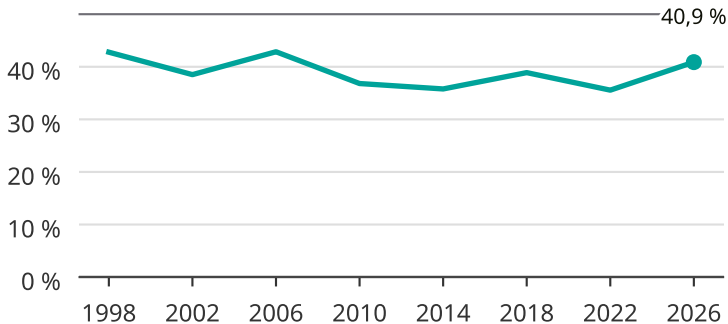

Kvinnor som kandiderar

Andel per val till kommunfullmäktige i Eslöv

Källa: SCB/Valmyndigheten. För 2026 gäller det anmälda kandidater
2026-06-15.