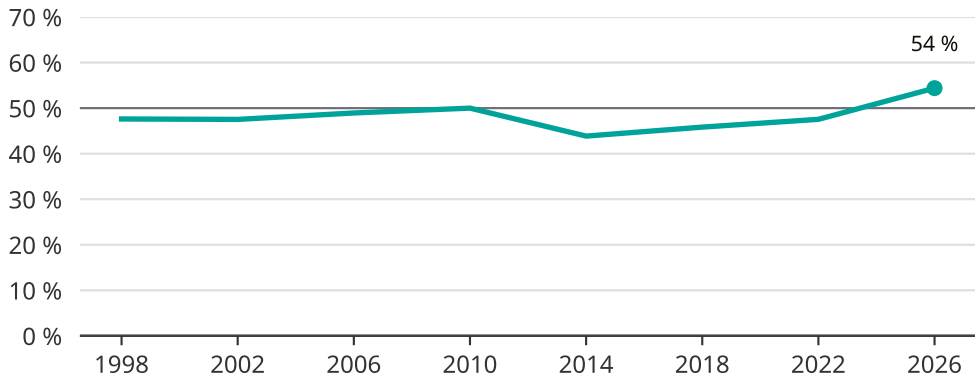

Kvinnor som kandiderar

Andel per val till kommunfullmäktige i Arjeplog

Källa: SCB/Valmyndigheten. För 2026 gäller det anmälda kandidater 2026-04-10.