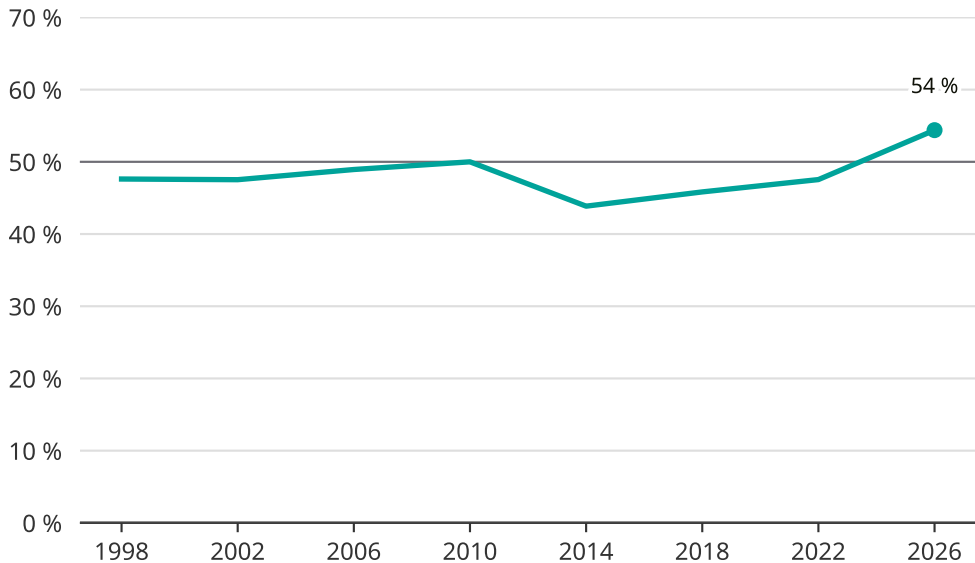

Kvinnor som kandiderar

Andel per val till kommunfullmäktige i Arjeplog

Källa: SCB/Valmyndigheten. För 2026 gäller det anmälda kandidater 2026-04-10.