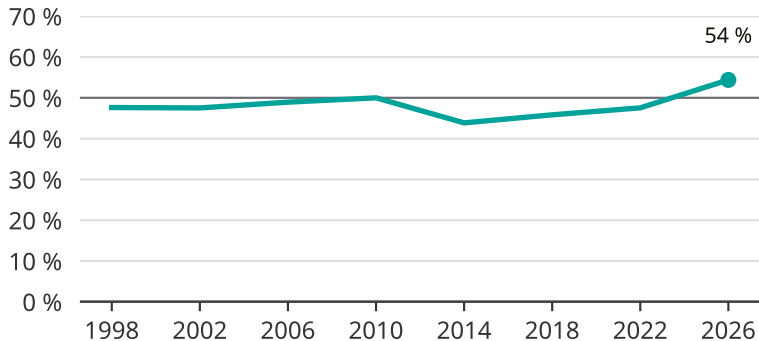

Kvinnor som kandiderar

Andel per val till kommunfullmäktige i Arjeplog

Källa: SCB/Valmyndigheten. För 2026 gäller det anmälda kandidater 2026-04-10.