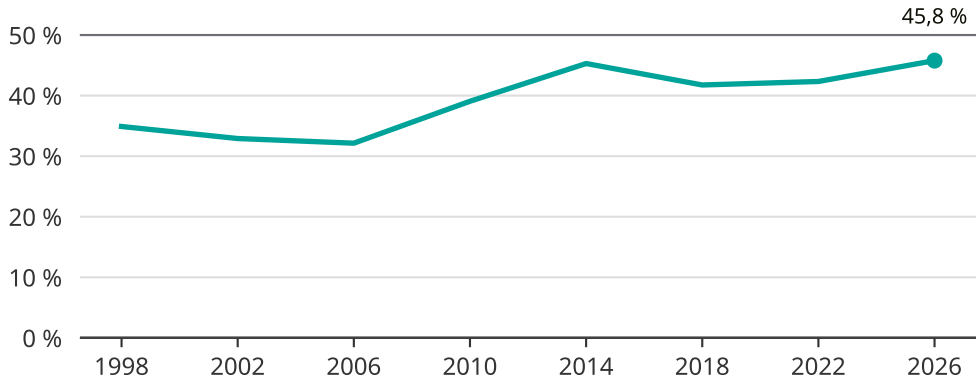

Kvinnor som kandiderar

Andel per val till kommunfullmäktige i Tanum

Källa: SCB/Valmyndigheten. För 2026 gäller det anmälda kandidater 2026-05-07.