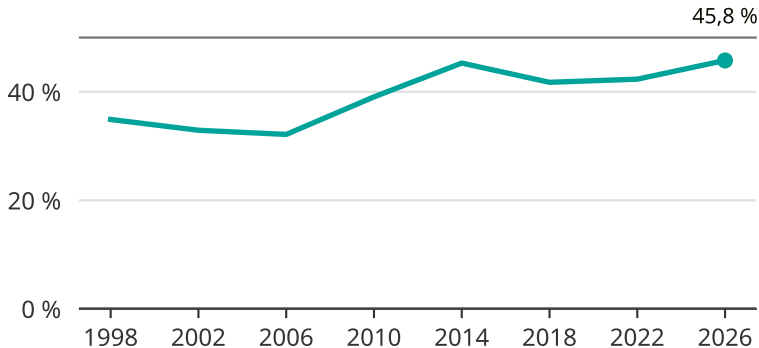

Kvinnor som kandiderar

Andel per val till kommunfullmäktige i Tanum

Källa: SCB/Valmyndigheten. För 2026 gäller det anmälda kandidater 2026-05-07.