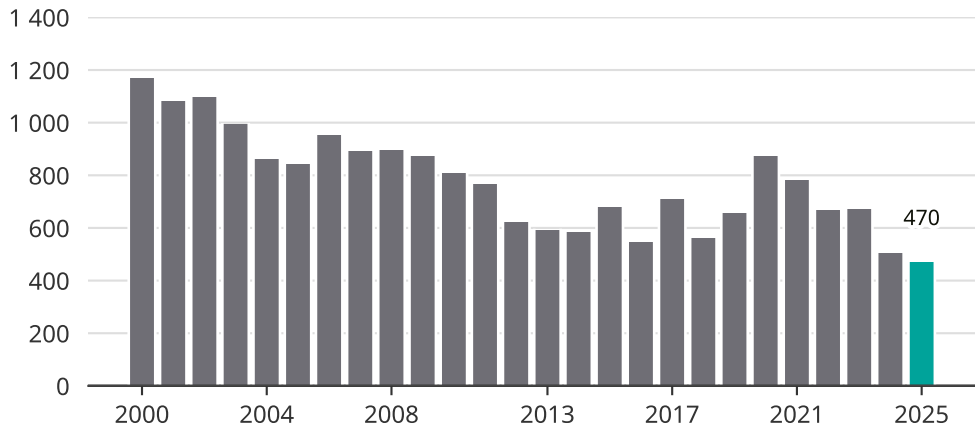

# Cykelstöder i Kalmar kommun 2000–2025

Källa: Brå. Observera att 2025 års siffror fortfarande är preliminära.