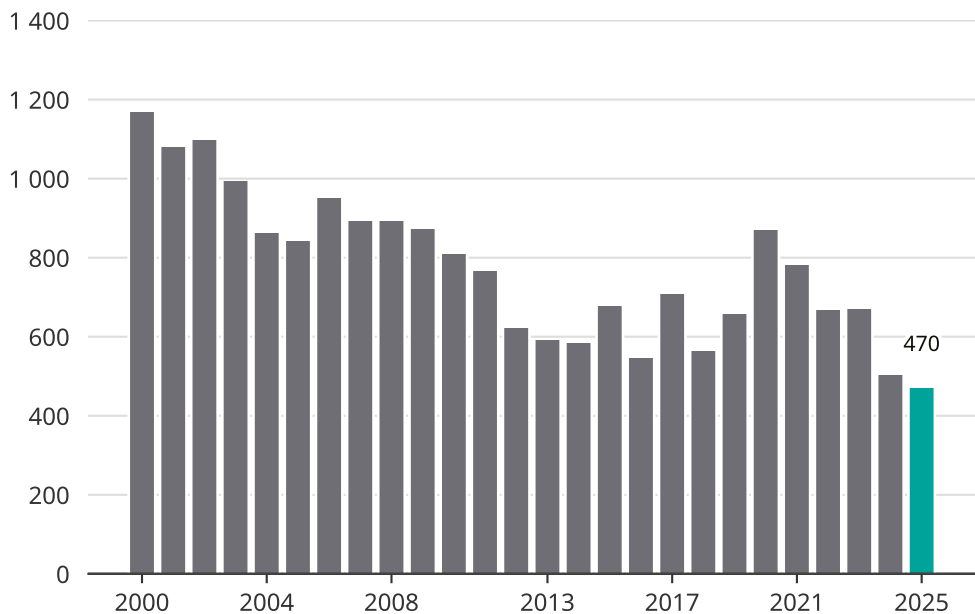

# Cykelstöder i Kalmar kommun 2000–2025

Källa: Brå. Observera att 2025 års siffror fortfarande är preliminära.