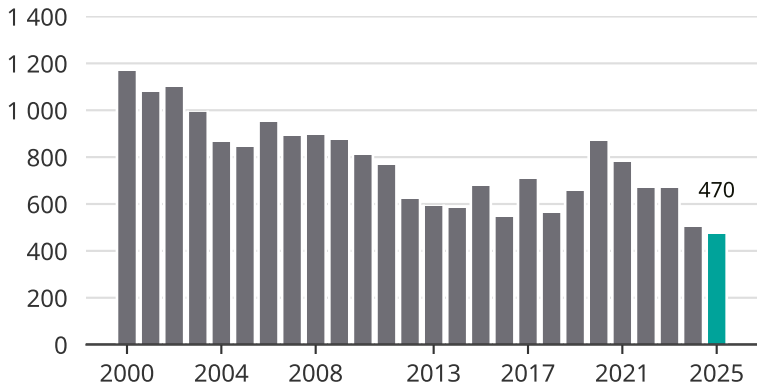

Cykelstöder i Kalmar kommun 2000–2025

Källa: Brå. Observera att 2025 års siffror fortfarande är preliminära.