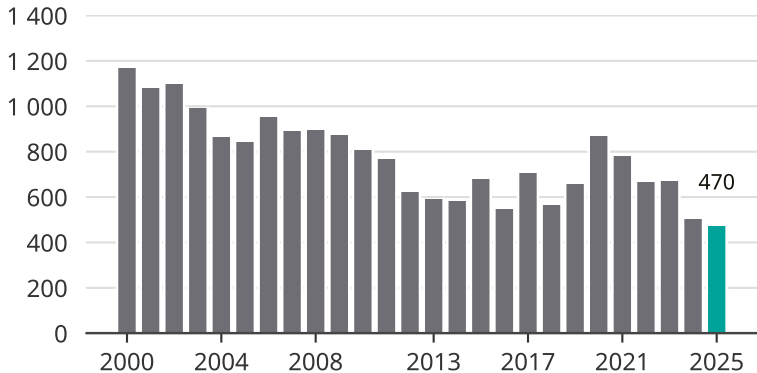

# Cykelstöder i Kalmar kommun 2000–2025

Källa: Brå. Observera att 2025 års siffror fortfarande är preliminära.