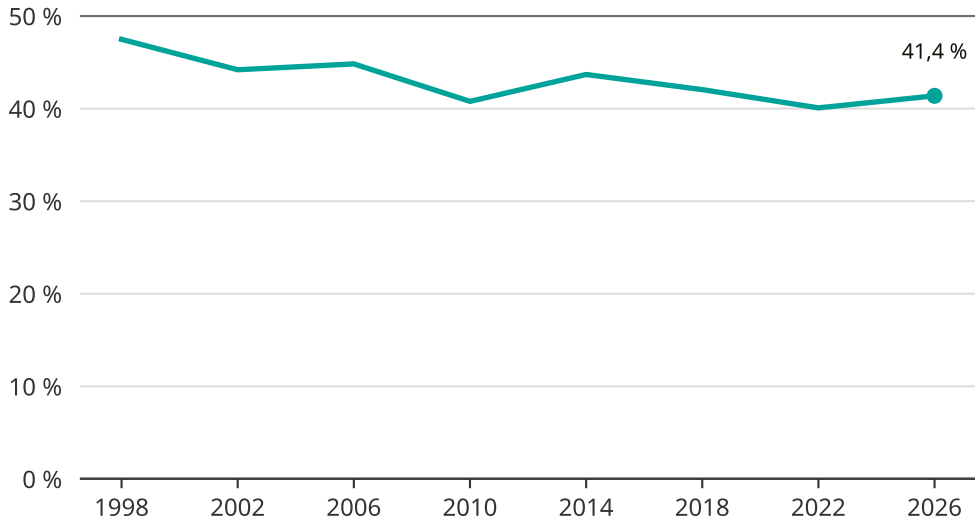

Kvinnor som kandiderar

Andel per val till kommunfullmäktige i Sollentuna

Källa: SCB/Valmyndigheten. För 2026 gäller det anmälda kandidater 2026-05-07.