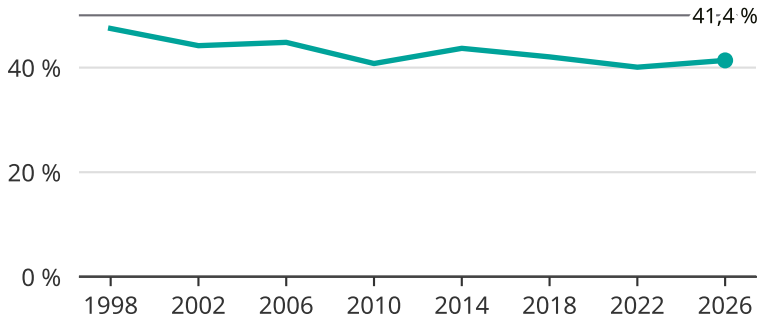

Kvinnor som kandiderar

Andel per val till kommunfullmäktige i Sollentuna

Källa: SCB/Valmyndigheten. För 2026 gäller det anmälda kandidater 2026-05-07.