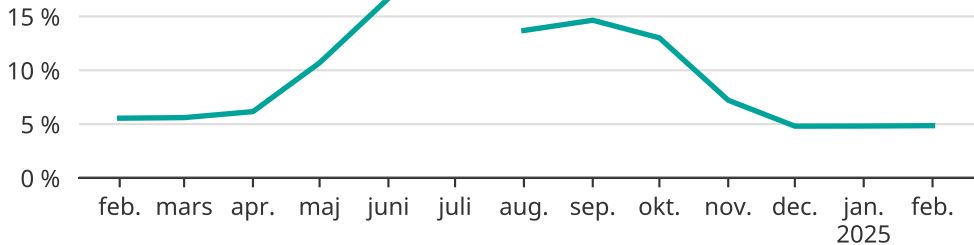

Andel försenade tåg i Kalmar län

Tåg som var minst fem minuter sena vid ankomst

Uppskattad andel, baserat på insamlad data från Trafikverket. En mindre andel ankomster kan saknas.

Data saknas för juli.