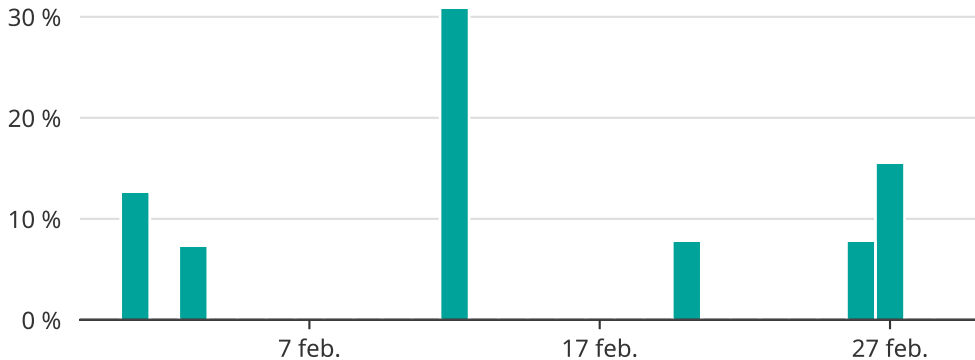

# Andel försenade tåg per dag i Munkedals kommun

Baserat på insamlad realtidsdata från Trafikverket