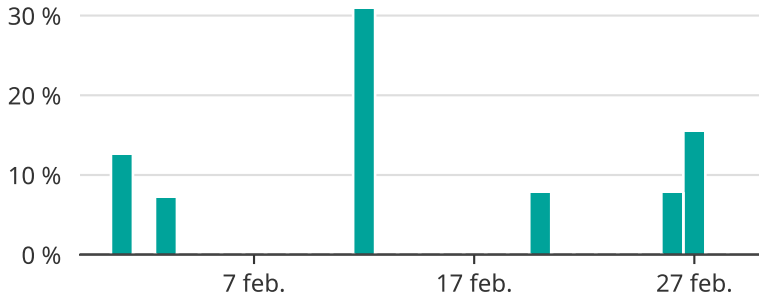

Andel försenade tåg per dag i Munkedals kommun

Baserat på insamlad realtidsdata från Trafikverket