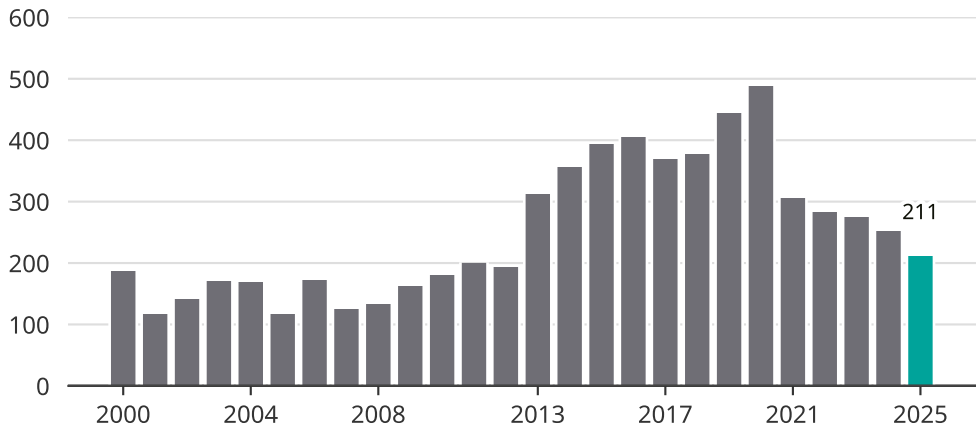

Cykelstöder i Sundbyberg 2000–2025

Källa: Brå. Observera att 2025 års siffror fortfarande är preliminära.