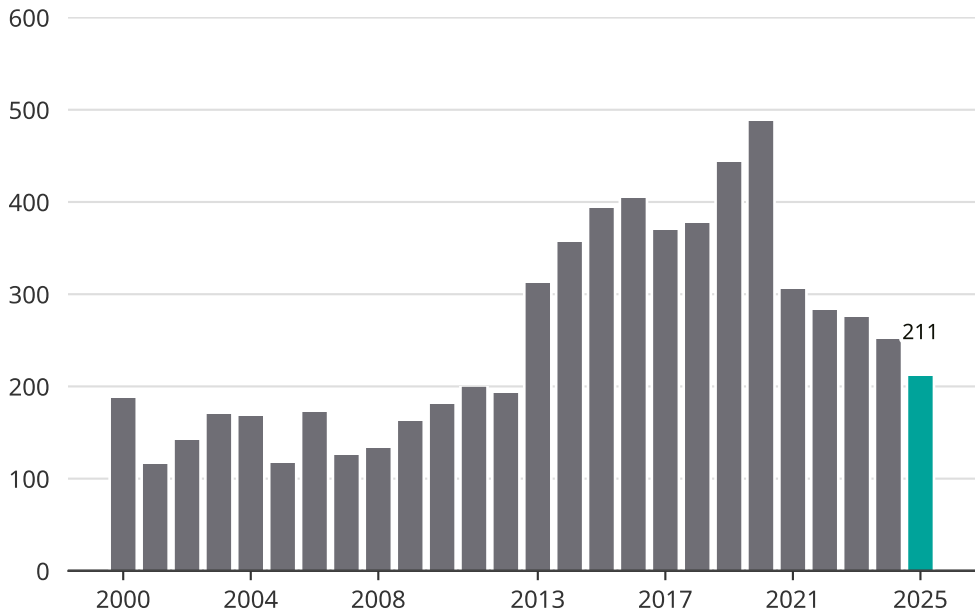

# Cykelstöder i Sundbyberg 2000–2025

Källa: Brå. Observera att 2025 års siffror fortfarande är preliminära.