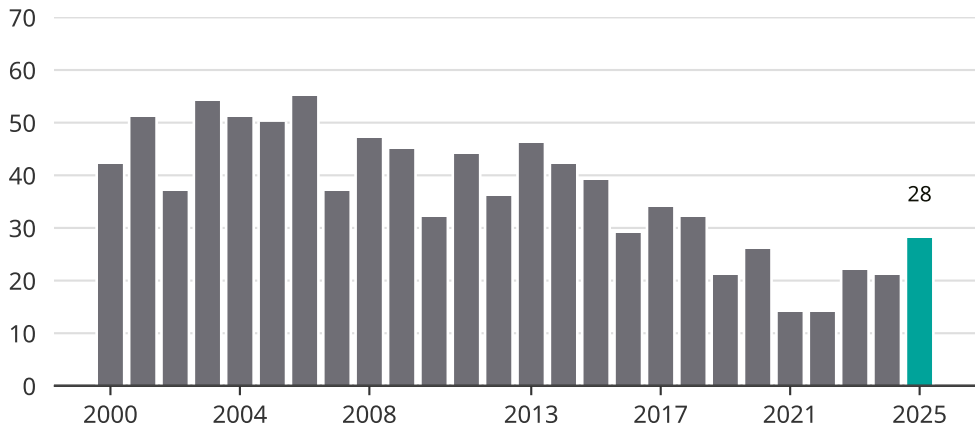

Cykelstöder i Svalöv 2000-2025

Källa: Brå. Observera att 2025 års siffror fortfarande är preliminära.