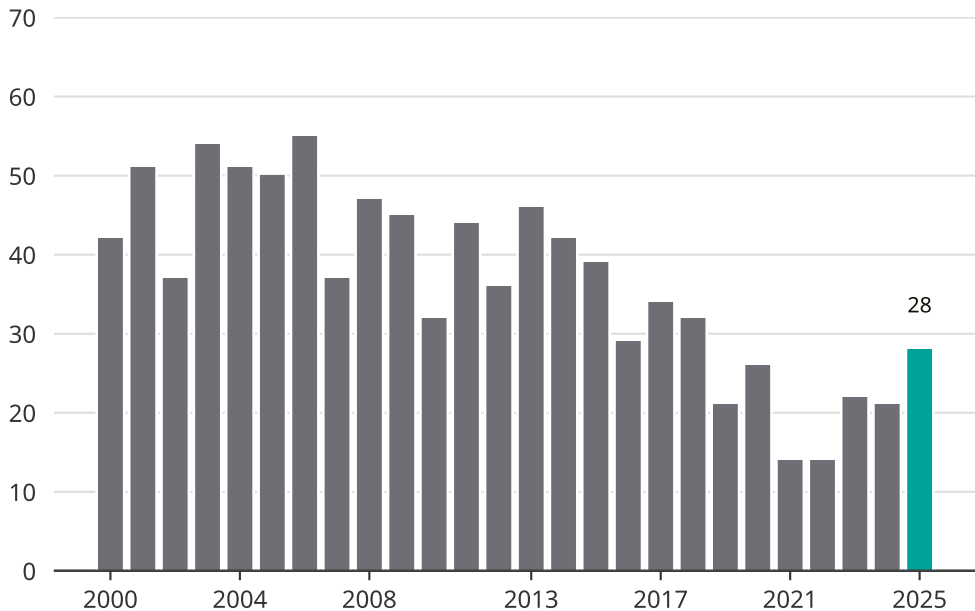

Cykelstöder i Svalöv 2000-2025

Källa: Brå. Observera att 2025 års siffror fortfarande är preliminära.