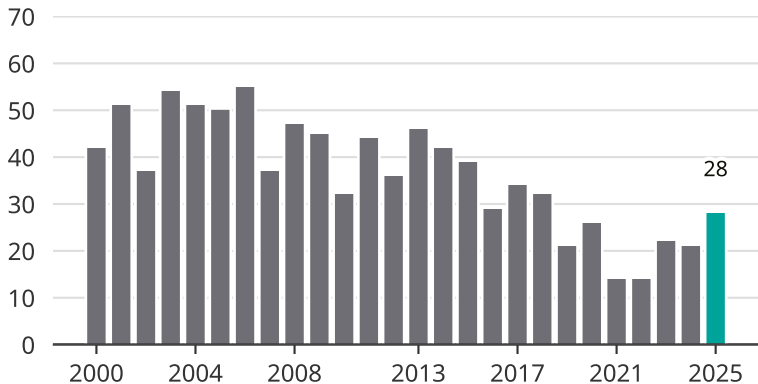

# Cykelstöder i Svalöv 2000–2025

Källa: Brå. Observera att 2025 års siffror fortfarande är preliminära.