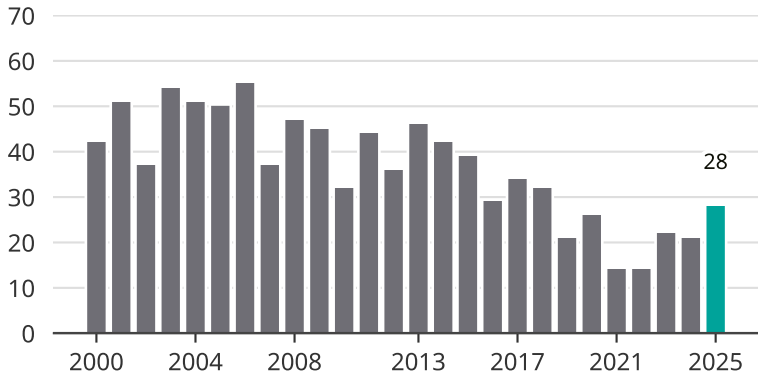

Cykelstöder i Svalöv 2000–2025

Källa: Brå. Observera att 2025 års siffror fortfarande är preliminära.